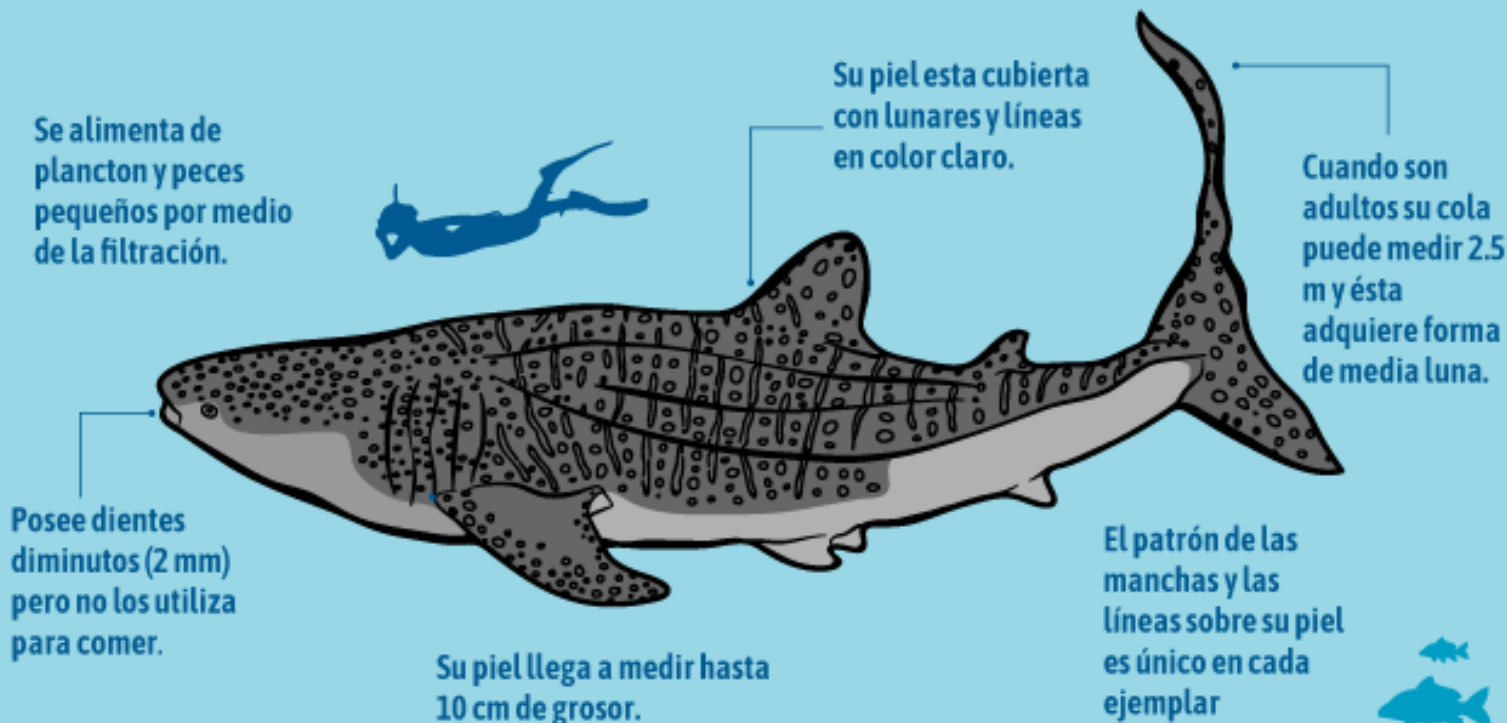

# EL GIGANTE

Tiburón Ballena / *Rhincodon typus* **DE LOS MARES**

## ¿Sabías que?

El inofensivo tiburón ballena es el pez más grande del mundo, puede llegar a medir hasta 20 metros de largo y pesar hasta 34 toneladas.

Es una especie catalogada como en "Peligro de Extinción" de acuerdo a criterios de la UICN y como "Amenazada" de acuerdo a la NOM 059-SEMARNAT-2002